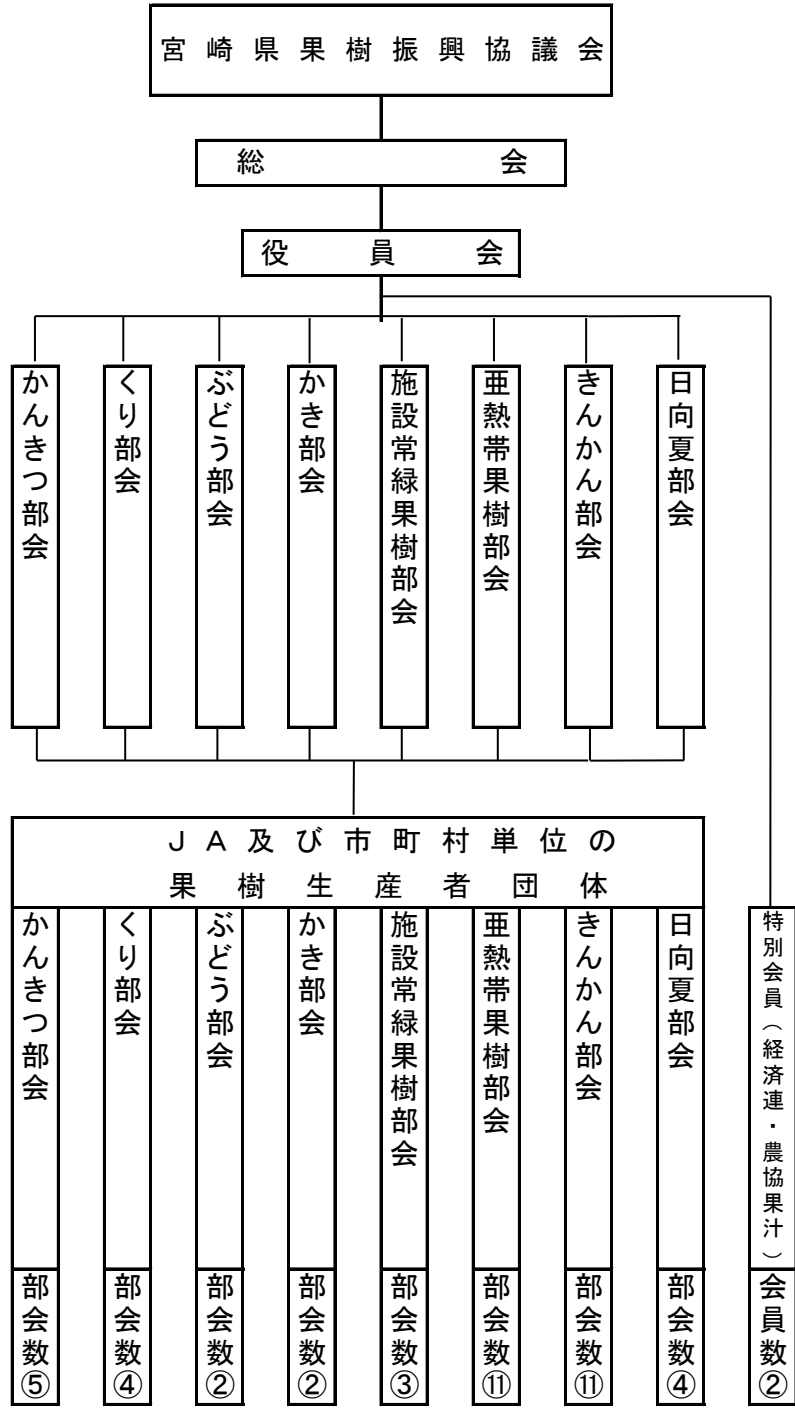

宮 崎 県 果 樹 振 興 協 議 会 組 織 図

役 員
会 長 (1)
副 会 長 (1)
理 事 (6)
監 事 (2)

顧 問
参 与
専 門 委 員

事 務 局
事 務 局 長
事 務 局 員

幹 事

顧問
・ 県農政水産部長
・ 県総合農業試験場長

参与
・ 県農産園芸課長
・ 県総合農業試験場
  果樹部長
  亜熱帯作物支場長
・ 県農協中央会
  営農対策部長
・ 県農業会議

専門委員
・ 県農産園芸課
・ 県営農支援課
・ 県総合農業試験場
  果樹特産部
  亜熱帯作物支場
・ 宮崎大学農学部

J A 及 び 市 町 村 単 位 の 果 樹 生 産 者 団 体							
かんきつ部会	くり部会	ぶどう部会	かき部会	施設常緑果樹部会	亜熱帯果樹部会	きんかん部会	日向夏部会
部会数⑤	部会数④	部会数②	部会数②	部会数③	部会数⑪	部会数⑪	部会数④

特別会員(経済連・農協果汁) 会員数②